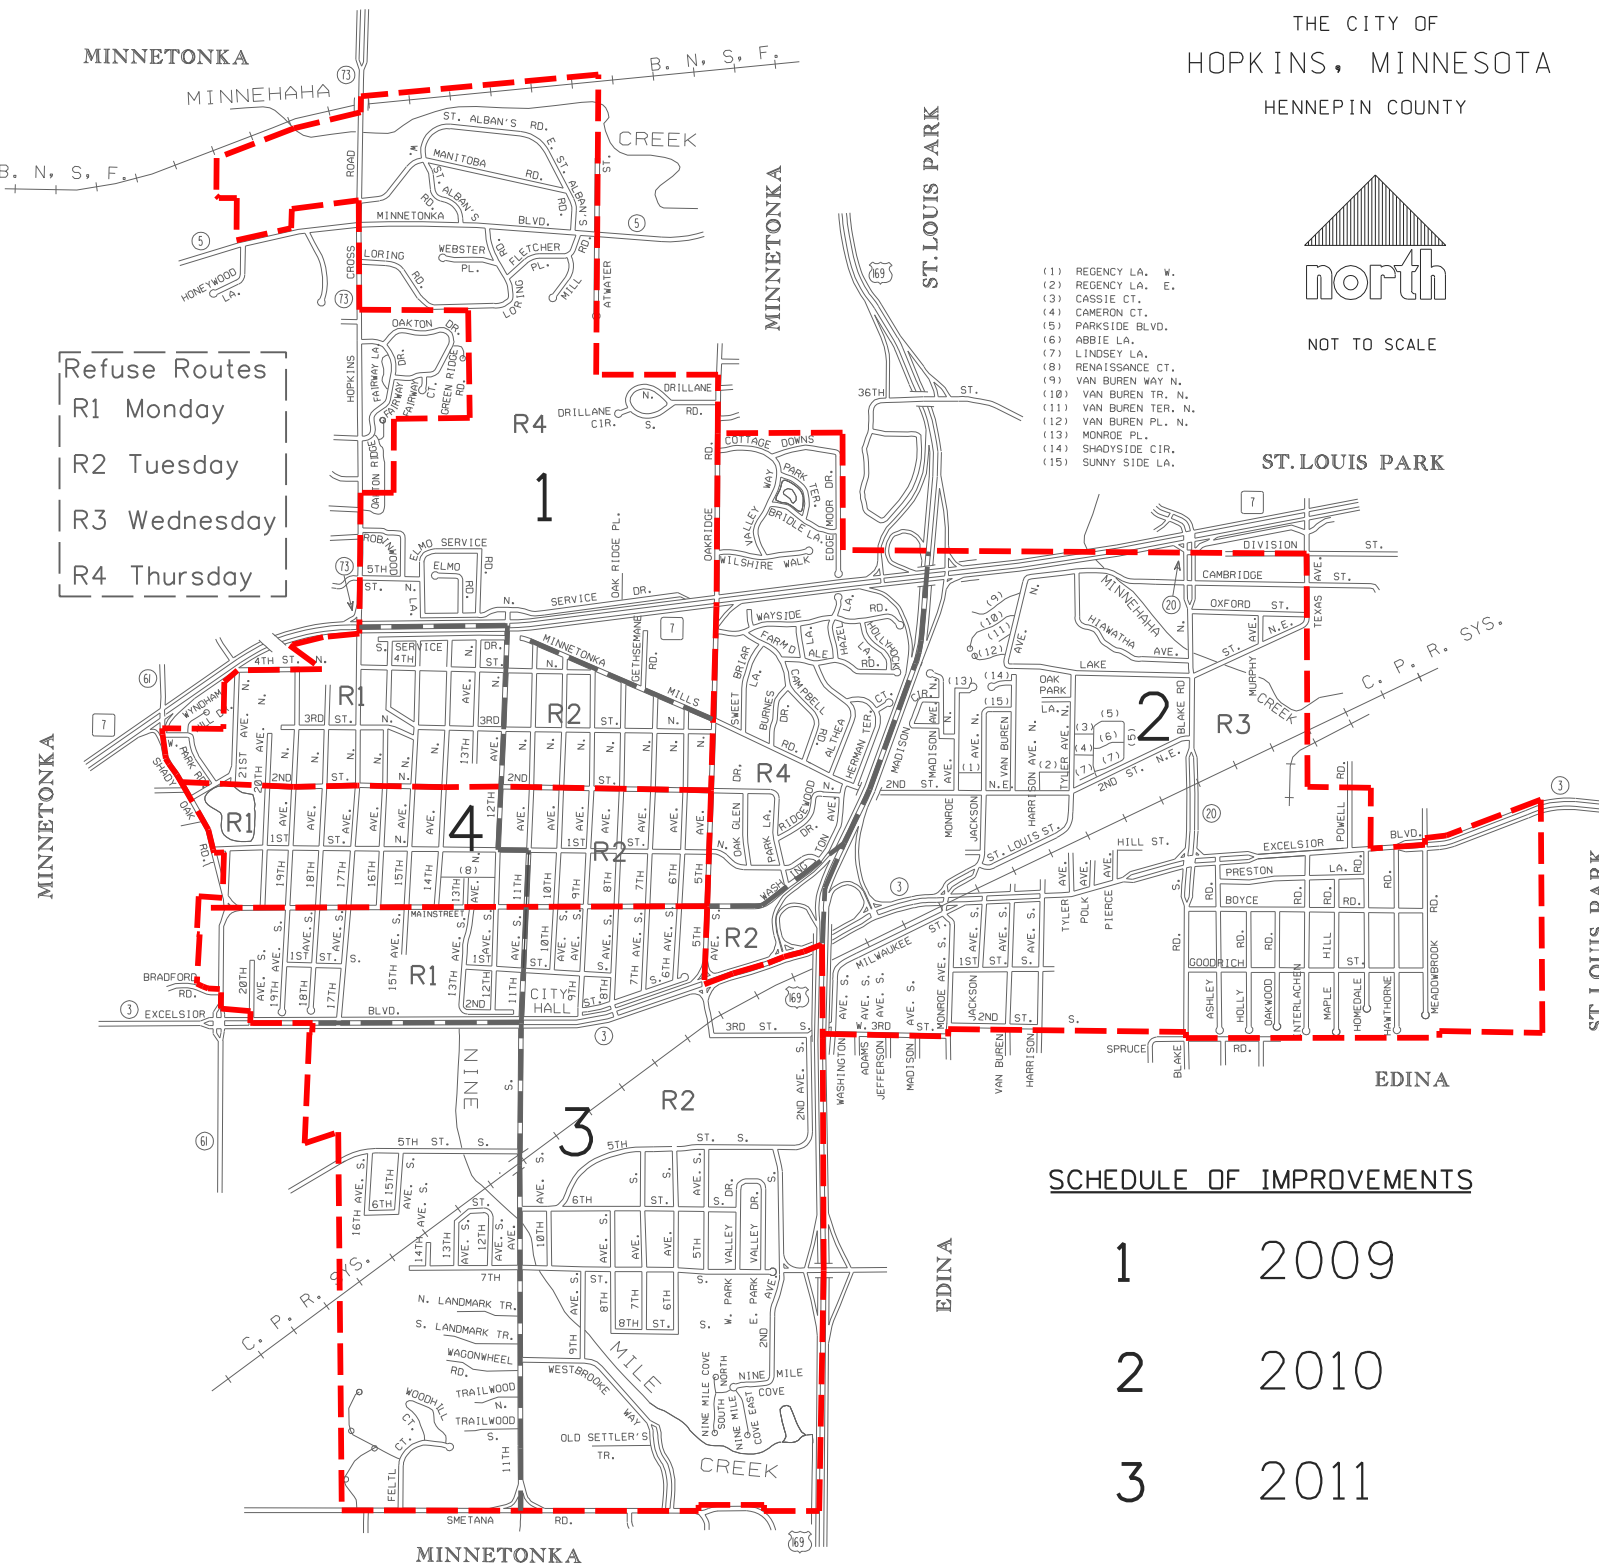

NOT TO SCALE

- (1) REGENCY LA. W.
- (2) REGENCY LA. E.
- (3) CASSIE CT.
- (4) CAMERON CT.
- (5) PARKSIDE BLVD.
- (6) ABBIE LA.
- (7) LINDSEY LA.
- (8) RENAISSANCE CT.
- (9) VAN BUREN WAY N.
- (10) VAN BUREN TR. N.
- (11) VAN BUREN TER. N.
- (12) VAN BUREN PL. N.
- (13) MONROE PL.
- (14) SHADYSIDE CIR.
- (15) SUNNY SIDE LA.

ST. LOUIS PARK

Refuse Routes
R1 Monday
R2 Tuesday
R3 Wednesday
R4 Thursday

SCHEDULE OF IMPROVEMENTS

1	2009
2	2010
3	2011
4	2012

SIDEWALK & ALLEY REPAIR ZONES